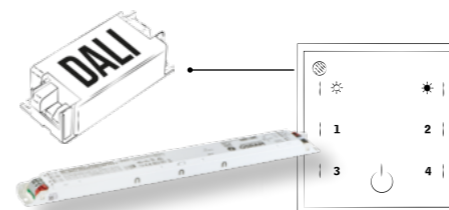

ŘÍDÍCÍ JEDNOTKA DALI RIADIACIA JEDNOTKA DALI

NAPÁJEČ ZNAČKY OSRAM
NAPÁJAČ ZNAČKY OSRAM

VYSOCE KVALITNÍ
LED MODUL
VYSOKO KVALITNÝ
LED MODUL

TŘI VERZE
TRI VERZIE

TŘI BARVY POUZDRA
TRI FARBY PÚZDRA

DVĚ BARVY SVĚTLA
DVE FARBY SVETLA